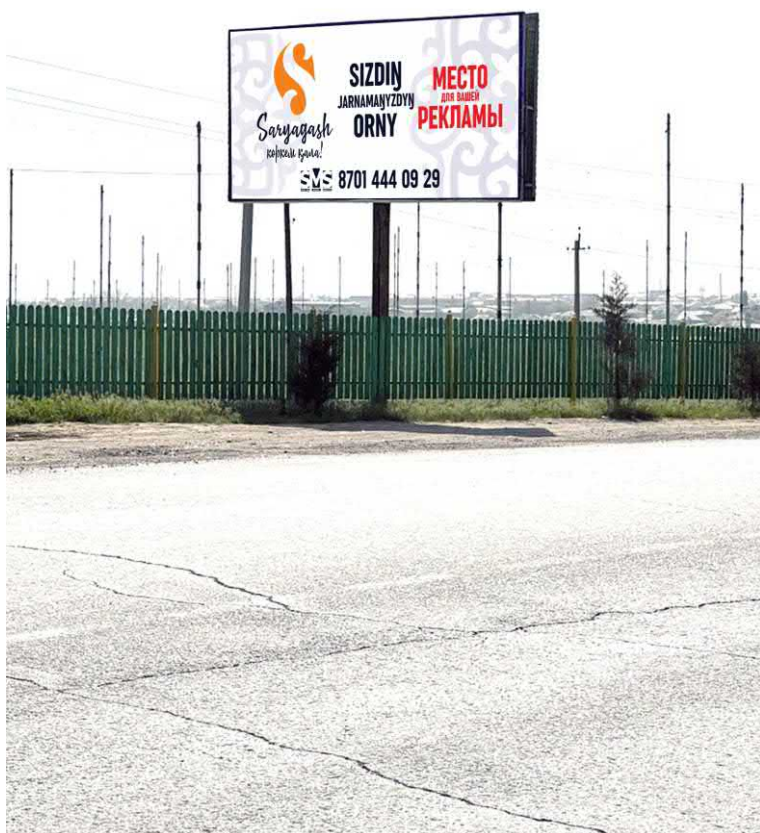

ТЕЛ: 8 701 444 09 29

SULTANMEDIA.KZ

**АДРЕС: ТРАССА ШЫМКЕНТ-ЖЕТЫСАЙ
ОРИЕНТИР “ЛАДА” ЦЕНТР**

БИЛБОРД-7/1

ЦЕНА: 60000ТГ /МЕСЯЦ

ПОСМОТРЕТЬ НА КАРТЕ

[HTTPS://GOO.GL/MAPS/SHSXMEFZNPQCPCMA6](https://goo.gl/maps/SHSXMEFZNPQCPCMA6)