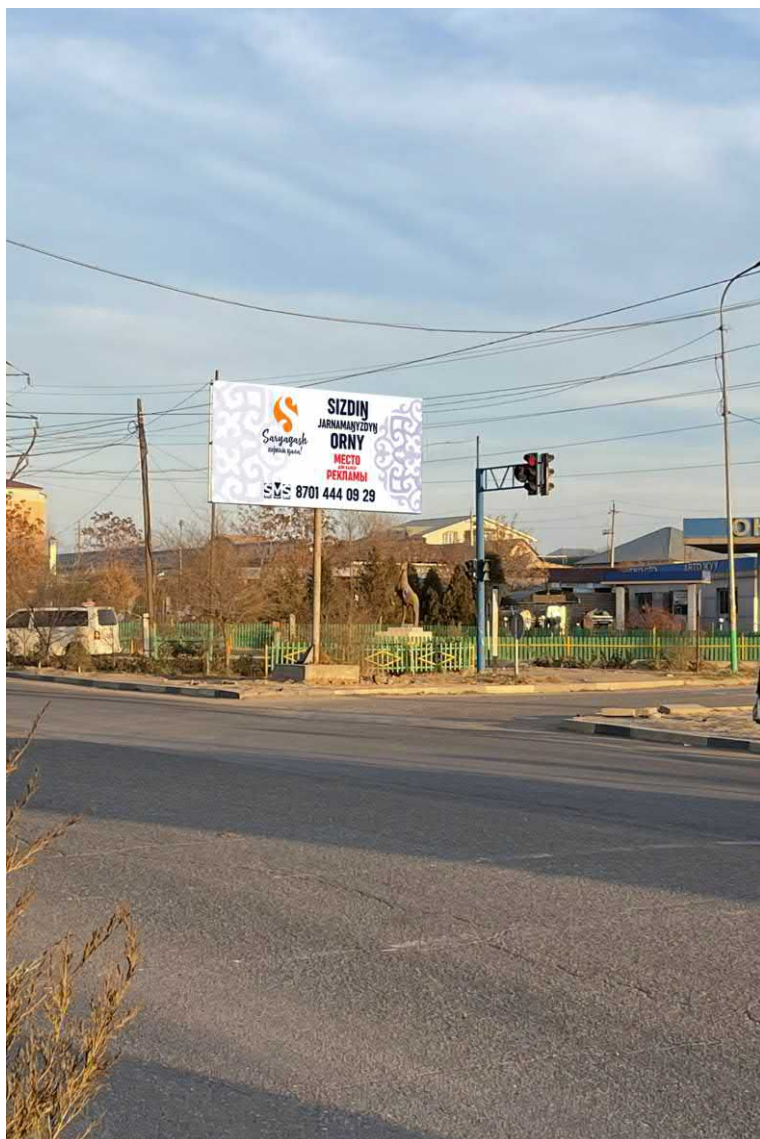

ТЕЛ: 8 701 444 09 29

SULTANMEDIA.KZ

**АДРЕС: ТРАССА ШЫМКЕНТ-ЖЕТЫСАЙ
ОРИЕНТИР АЗС “ОНГУЛЬ”**

БИЛБОРД-3/1

ЦЕНА: 80000ТГ /МЕСЯЦ

ПОСМОТРЕТЬ НА КАРТЕ

[HTTPS://GOO.GL/MAPS/9DBI16MWTIHwQ69R9](https://goo.gl/maps/9DBI16MWTIHwQ69R9)