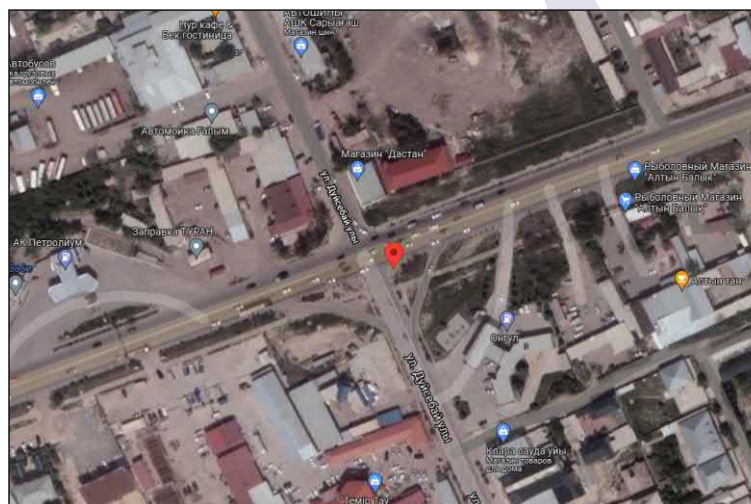

ТЕЛ: 8 701 444 09 29

SULTANMEDIA.KZ

**АДРЕС: ТРАССА ШЫМКЕНТ-ЖЕТЫСАЙ
ОРИЕНТИР АЗС “ОНГУЛЬ”**

БИЛБОРД-3/1

ЦЕНА: 80000ТГ /МЕСЯЦ

ПОСМОТРЕТЬ НА КАРТЕ

[HTTPS://GOO.GL/MAPS/9DBI16MWTIHwQ69R9](https://goo.gl/maps/9DBI16MWTIHwQ69R9)