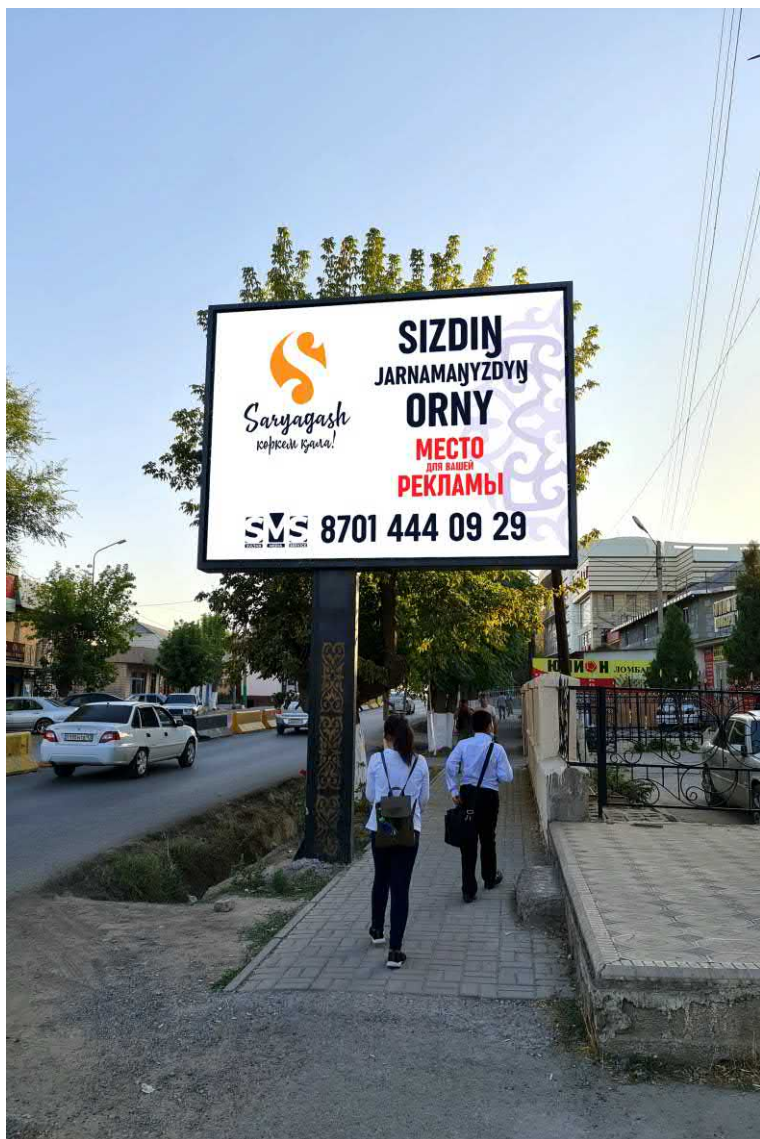

ТЕЛ: 8 701 444 09 29

[SULTANMEDIA.KZ](https://sultanmedia.kz)

АДРЕС: УЛ. ИСМАИЛОВА, ОРИЕНТИР "ЖАЙНА"

СТОРОНА: А

ЦЕНА: 35000ТГ / МЕСЯЦ

ПОСМОТРЕТЬ НА КАРТЕ

[HTTPS://GOO.GL/MAPS/6FYDNOUYPMNITYU96](https://goo.gl/maps/6FYDNOUYPMNITYU96)