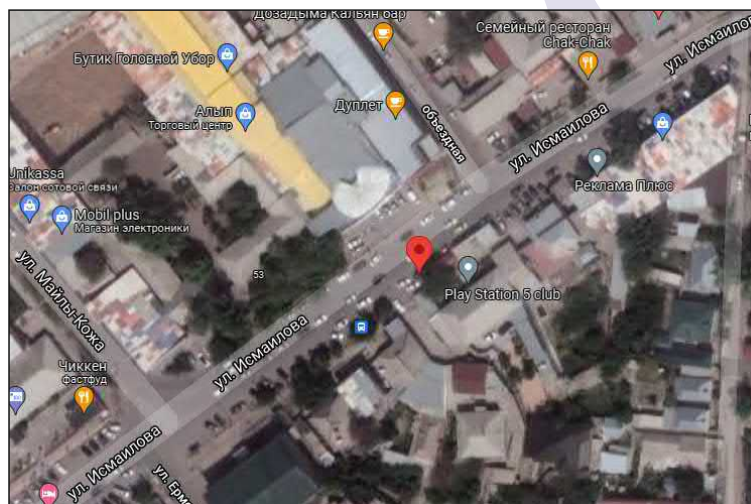

ТЕЛ: 8 701 444 09 29

SULTANMEDIA.KZ

**АДРЕС: УЛ. ИСМАИЛОВА, ОРИЕНТИР
НАПРОТИВ ЮЖНОГО ВХОДА НА РЫНОК "АЛЫП"**

СТОРОНА: А

ЦЕНА: 45000ТГ /МЕСЯЦ

ПОСМОТРЕТЬ НА КАРТЕ

[HTTPS://GOO.GL/MAPS/EOITUGYDEXK5AFRF7](https://goo.gl/maps/EOITUGYDEXK5AFRF7)