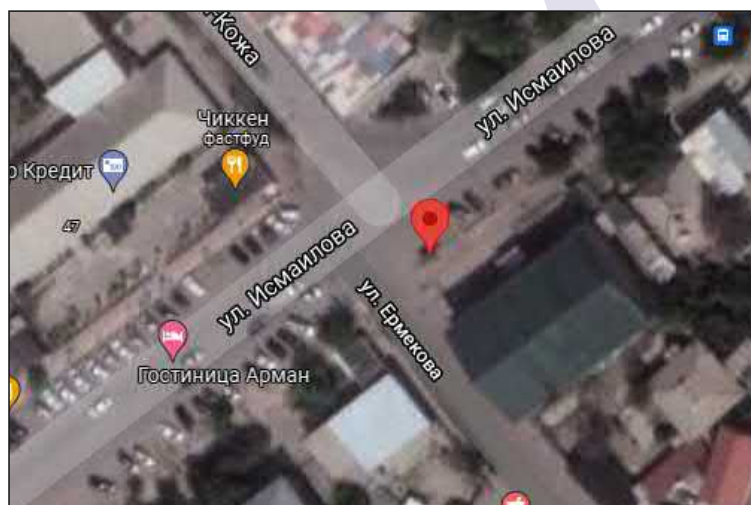

ТЕЛ: 8 701 444 09 29

SULTANMEDIA.KZ

**АДРЕС: УЛ. ЕРМЕКОВА ОРИЕНТИР
ПЛОЩАДЬ “ТОЛЕ БИ”, “УНИВЕРМАГ”**

LED - P10

ЦЕНА: 25000ТГ /МЕСЯЦ

ПОСМОТРЕТЬ НА КАРТЕ

[HTTPS://GOO.GL/MAPS/ZG7XEHPQPT1SWK96](https://goo.gl/maps/ZG7XEHPQPT1SWK96)