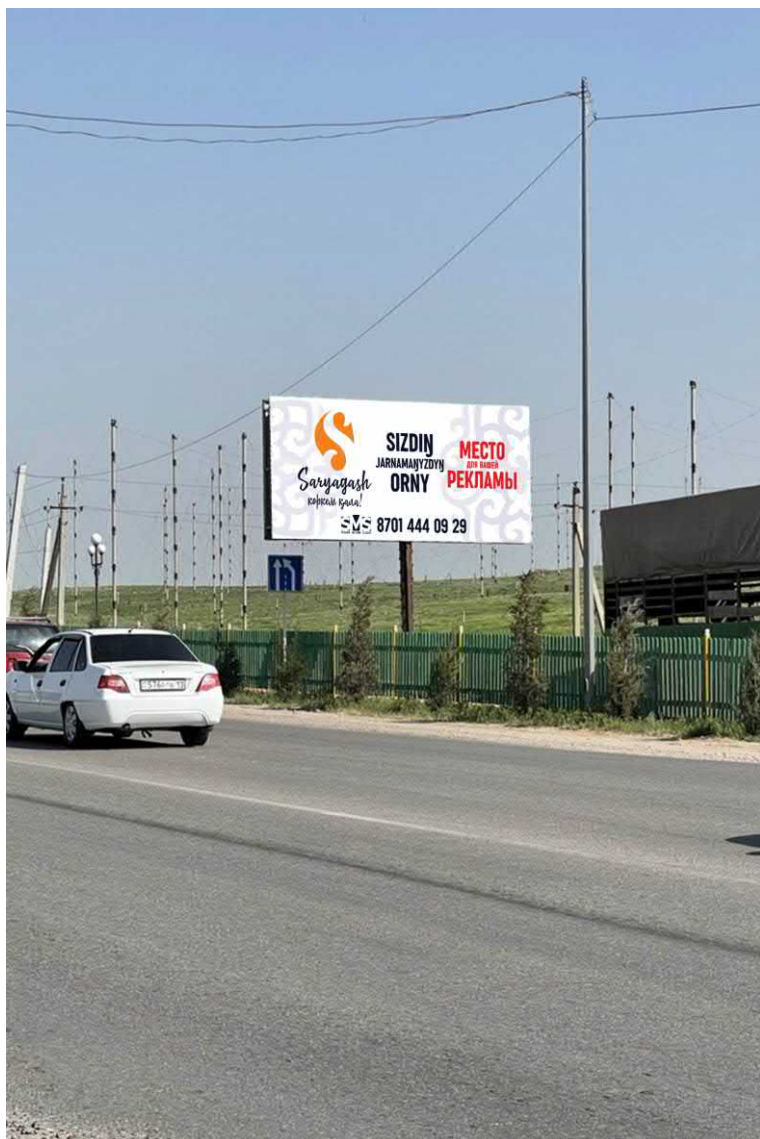

ТЕЛ: 8 701 444 09 29

SULTANMEDIA.KZ

**АДРЕС: ТРАССА ШЫМКЕНТ-ЖЕТЫСАЙ
ОРИЕНТИР АЗС “САМАЛ”**

БИЛБОРД-8/2

ЦЕНА: 60000ТГ/МЕСЯЦ

ПОСМОТРЕТЬ НА КАРТЕ

[HTTPS://GOO.GL/MAPS/GFGFJU5MW2NPHV7H8](https://goo.gl/maps/GFGFJU5MW2NPHV7H8)