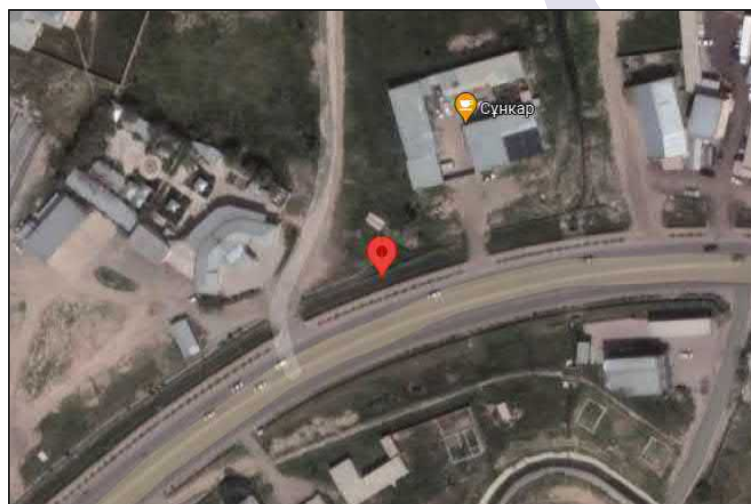

ТЕЛ: 8 701 444 09 29

SULTANMEDIA.KZ

**АДРЕС: ТРАССА ШЫМКЕНТ-ЖЕТЫСАЙ
ОРИЕНТИР АВТОЦОН**

БИЛБОРД-4/2

ЦЕНА: 60000ТГ /МЕСЯЦ

ПОСМОТРЕТЬ НА КАРТЕ

[HTTPS://GOO.GL/MAPS/EGEE8NUJMVH8GUBZ9](https://goo.gl/maps/EGEE8NUJMVH8GUBZ9)