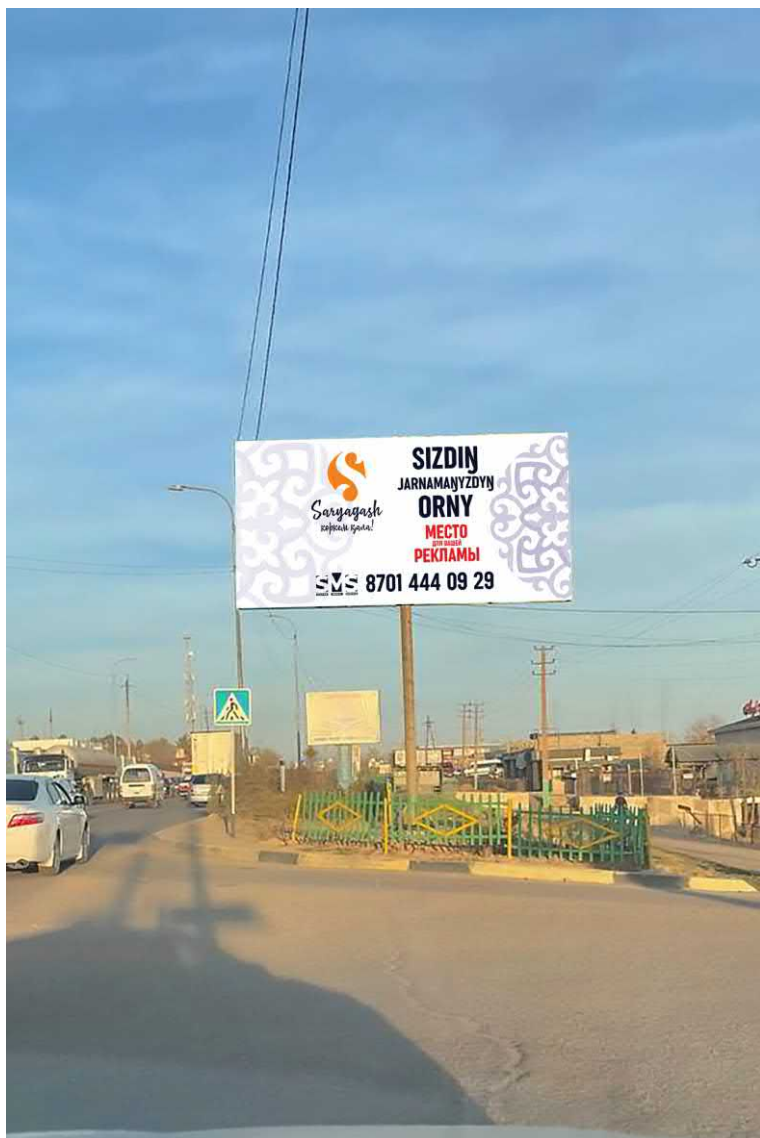

БИЛБОРД-1/1

ЦЕНА: 80000ТГ /МЕСЯЦ

ПОСМОТРЕТЬ НА КАРТЕ

[HTTPS://GOO.GL/MAPS/OAFDWMYQDWIUUQG6](https://goo.gl/maps/OAFDWMYQDWIUUQG6)

ТЕЛ: 8 701 444 09 29

SULTANMEDIA.KZ

**АДРЕС: ТРАССА ШЫМКЕНТ-ЖЕТЫСАЙ
ОРИЕНТИР “ЦОН”**