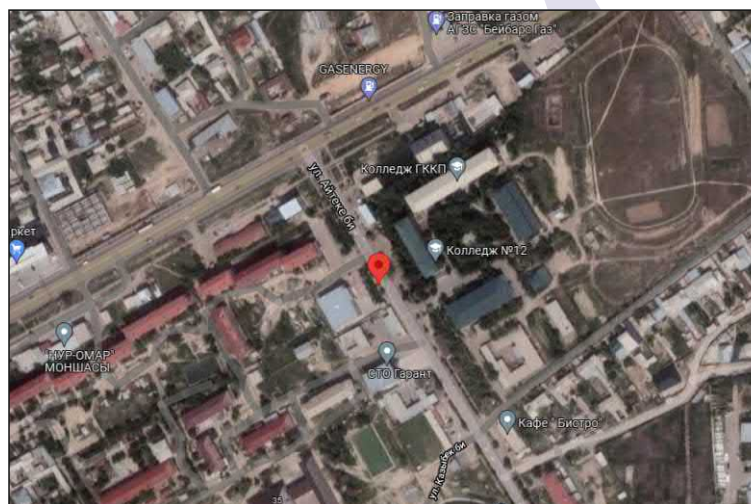

ПОСМОТРЕТЬ НА КАРТЕ

[HTTPS://GOO.GL/MAPS/WPJKSPFQGUL3TOQ8](https://goo.gl/maps/WPJKSPFQGUL3TOQ8)

ТЕЛ: 8 701 444 09 29

[SULTANMEDIA.KZ](https://sultanmedia.kz)

АДРЕС: УЛ. ИСМАИЛОВА, ОРИЕНТИР "ЖАЙНА"

СТОРОНА: А