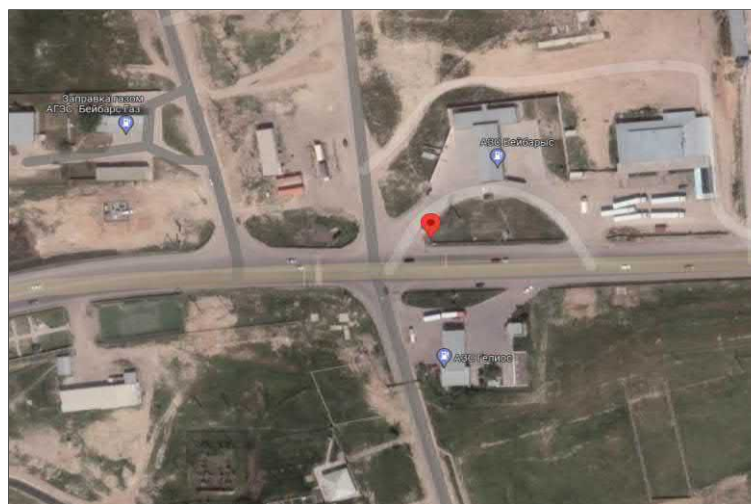

ТЕЛ: 8 701 444 09 29

SULTANMEDIA.KZ

**АДРЕС: ТРАССА ШЫМКЕНТ-ЖЕТЫСАЙ
ОРИЕНТИР АЗС “ГЕЛИОС”**

БИЛБОРД-5/2

ЦЕНА: 60000ТГ/МЕСЯЦ

ПОСМОТРЕТЬ НА КАРТЕ

[HTTPS://GOO.GL/MAPS/DGVXQ8YFXJYPRC206](https://goo.gl/maps/DGVXQ8YFXJYPRC206)