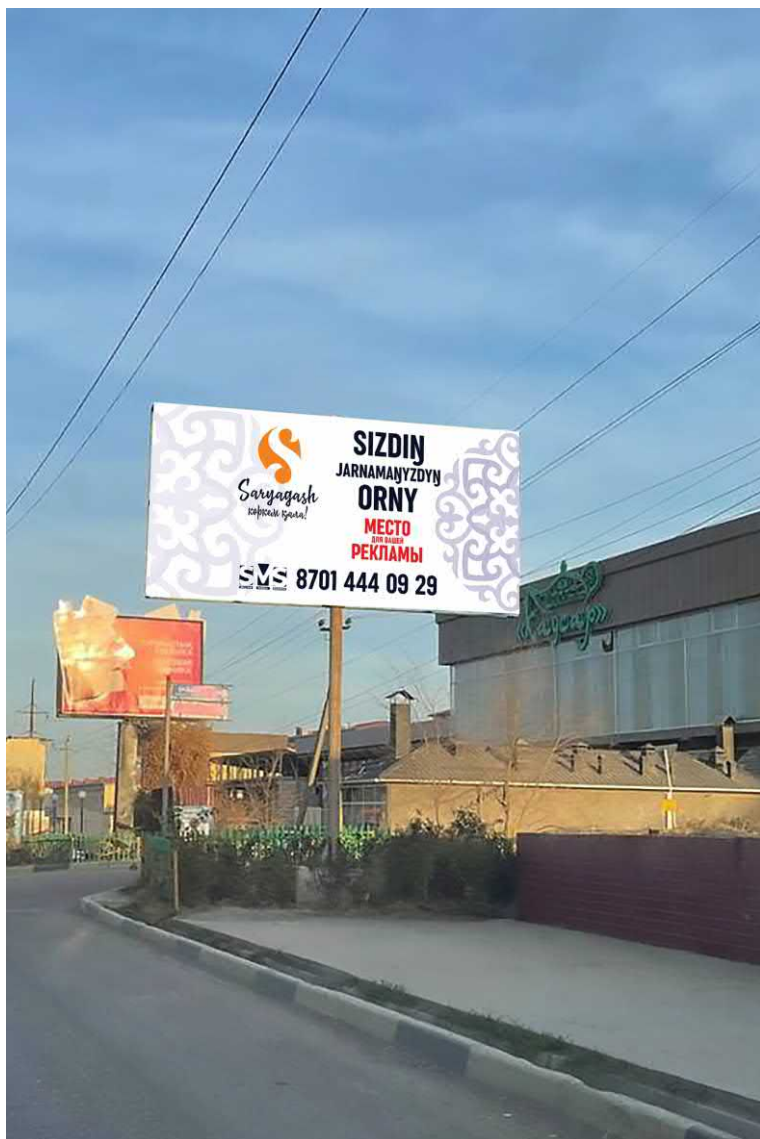

БИЛБОРД-1/2

ЦЕНА: 80000ТГ/МЕСЯЦ

ПОСМОТРЕТЬ НА КАРТЕ

[HTTPS://GOO.GL/MAPS/OAFDWMYQDWIUUQGH6](https://goo.gl/maps/OAFDWMYQDWIUUQGH6)

ТЕЛ: 8 701 444 09 29

SULTANMEDIA.KZ

**АДРЕС: ТРАССА ШЫМКЕНТ-ЖЕТЫСАЙ
ОРИЕНТИР КАФЕ “КАУСАР”**

БИЛБОРД-2/1

ЦЕНА: 80000ТГ /МЕСЯЦ

ПОСМОТРЕТЬ НА КАРТЕ

[HTTPS://GOO.GL/MAPS/9K42BNACEJ6DX6KE8](https://goo.gl/maps/9K42BNACEJ6DX6KE8)

ТЕЛ: 8 701 444 09 29

SULTANMEDIA.KZ

**АДРЕС: ТРАССА ШЫМКЕНТ-ЖЕТЫСАЙ
ОРИЕНТИР КАФЕ “КАУСАР”**