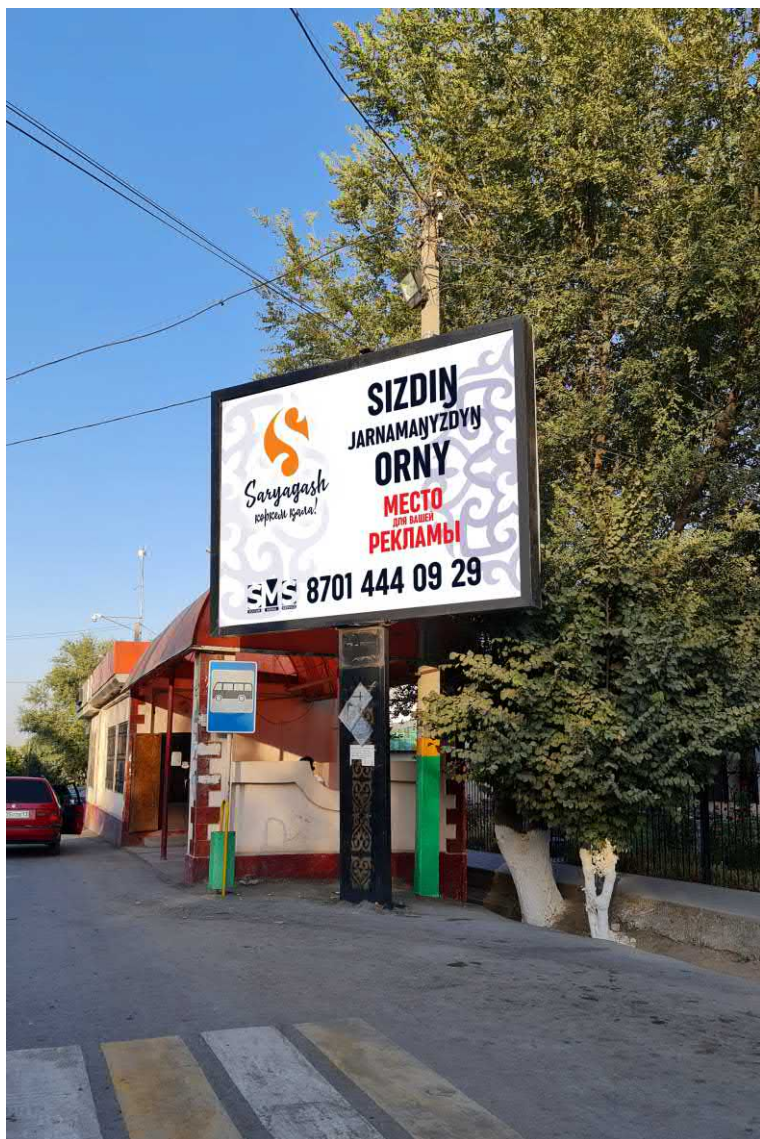

ТЕЛ: 8 701 444 09 29

SULTANMEDIA.KZ

**АДРЕС: УЛ. ИСМАИЛОВА, ОРИЕНТИР
НАПРОТИВ ЮЖНОГО ВХОДА НА РЫНОК "АЛЫП"**

СТОРОНА: А

ЦЕНА: 45000ТГ /МЕСЯЦ

ПОСМОТРЕТЬ НА КАРТЕ

[HTTPS://GOO.GL/MAPS/EOITUGYDEXK5AFRF7](https://goo.gl/maps/EOITUGYDEXK5AFRF7)