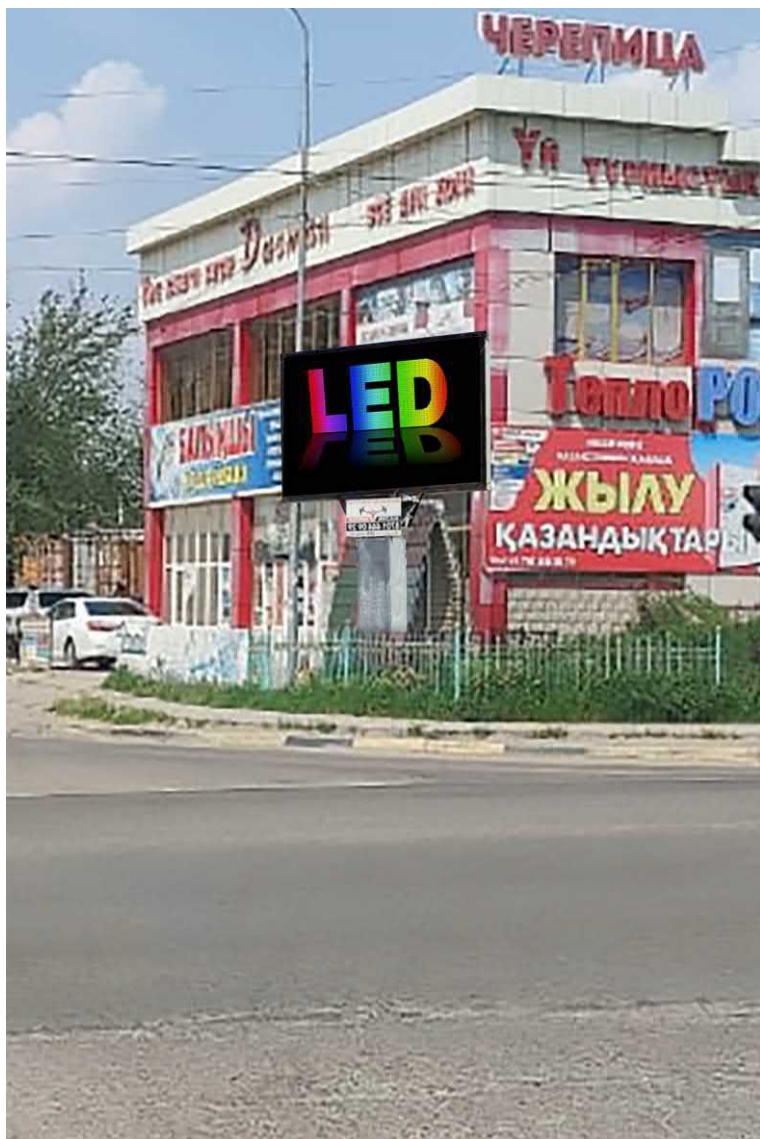

ТЕЛ: 8 701 444 09 29

SULTANMEDIA.KZ

**АДРЕС: УЛ. ДУЙСЕБАЕВА ОРИЕНТИР
АЗС "ОНГУЛ"**

LED - P10

ЦЕНА: 25000ТГ /МЕСЯЦ

ПОСМОТРЕТЬ НА КАРТЕ

[HTTPS://GOO.GL/MAPS/FFNQBYBMBDBEZCKB9](https://goo.gl/maps/FFNQBYBMBDBEZCKB9)