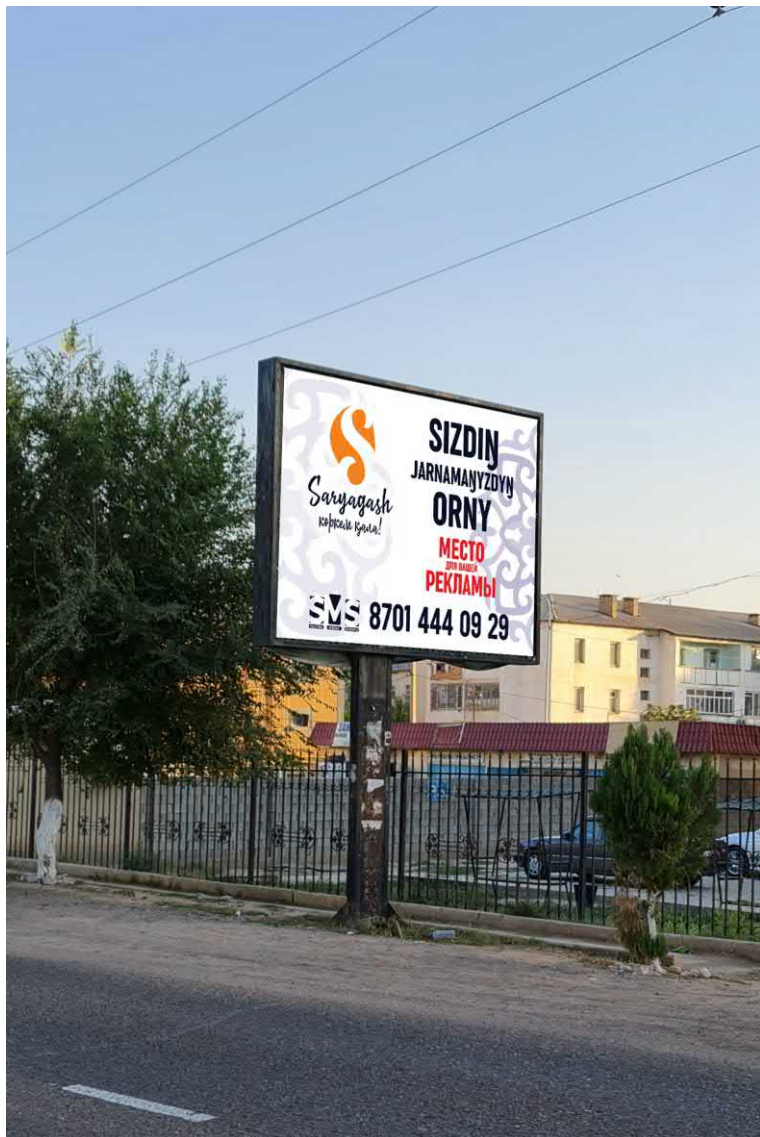

ТЕЛ: 8 701 444 09 29

SULTANMEDIA.KZ

АДРЕС: УЛ. АЙТЕКЕ БИ, ОРИЕНТИР “ЦОН”

СТОРОНА: А

ЦЕНА: 35000ТГ / МЕСЯЦ

ПОСМОТРЕТЬ НА КАРТЕ

[HTTPS://GOO.GL/MAPS/WPJQSPFQGUL3TOQ8](https://goo.gl/maps/WPJQSPFQGUL3TOQ8)