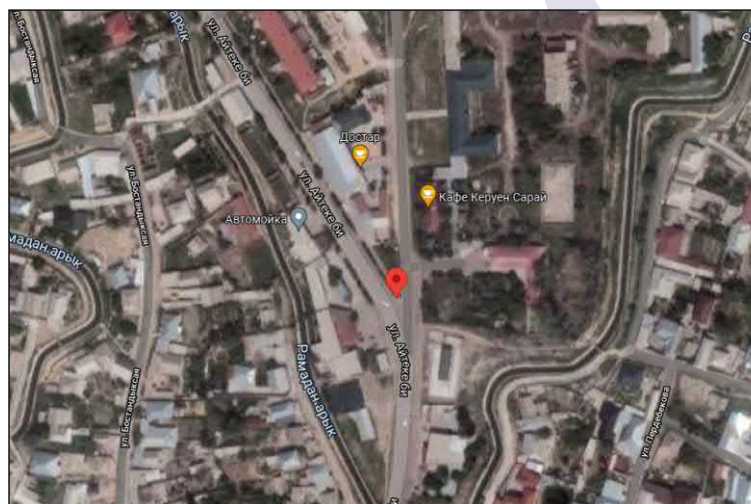

ТЕЛ: 8 701 444 09 29

SULTANMEDIA.KZ

АДРЕС: УЛ. АЙТЕКЕ БИ, ОРИЕНТИР
КАФЕ “АЙКЕН”

СТОРОНА: А

ЦЕНА: 35000ТГ /МЕСЯЦ

ПОСМОТРЕТЬ НА КАРТЕ

[HTTPS://GOO.GL/MAPS/ZFKRHBZ86JCSVVTM7](https://goo.gl/maps/ZFKRHBZ86JCSVVTM7)