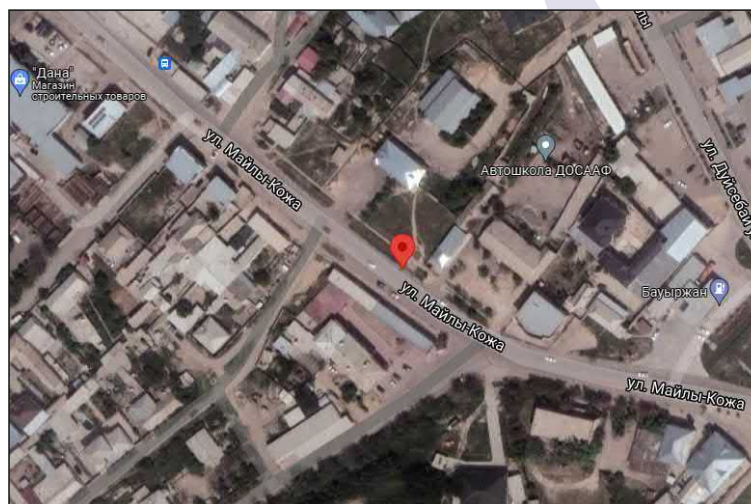

ТЕЛ: 8 701 444 09 29

SULTANMEDIA.KZ

АДРЕС: УЛ. МАЙЛЫ КОЖА, ОРИЕНТИР
НАПРОТИВ БАНКА "KASPI"

СТОРОНА: А

ЦЕНА: 35000ТГ / МЕСЯЦ

ПОСМОТРЕТЬ НА КАРТЕ

[HTTPS://GOO.GL/MAPS/EMAEZZK5NCTQGAKJ7](https://goo.gl/maps/EMAEZZK5NCTQGAKJ7)