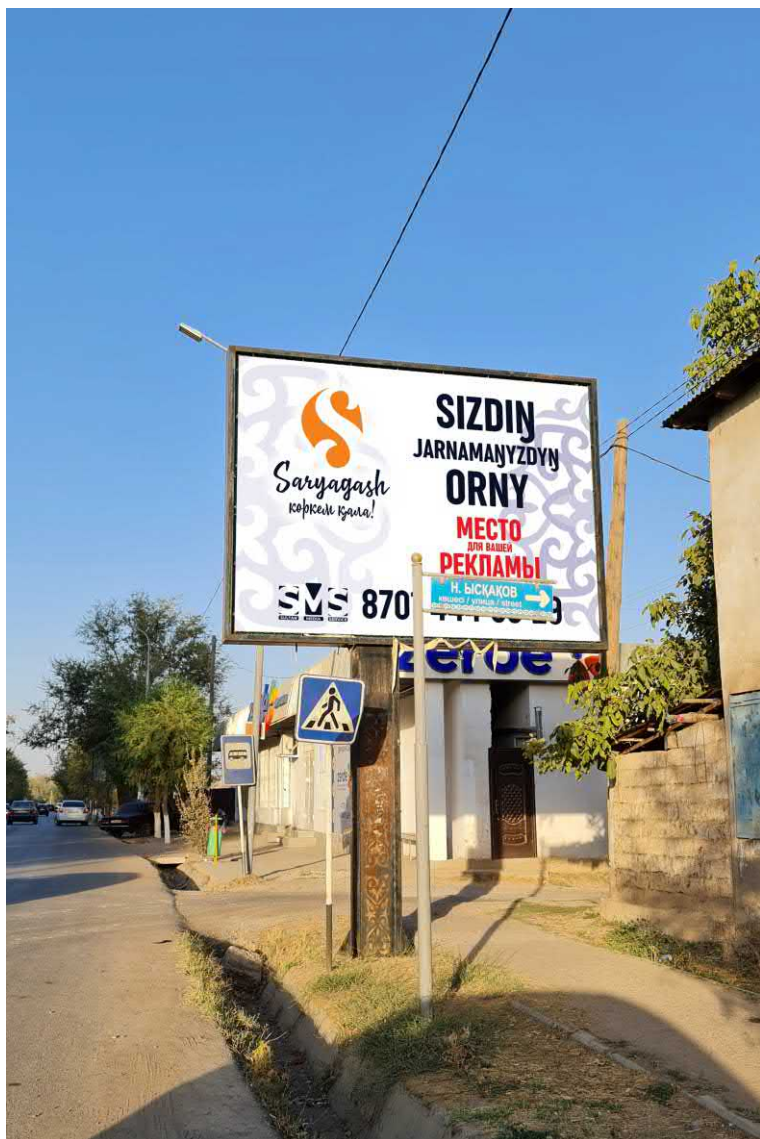

ТЕЛ: 8 701 444 09 29

[SULTANMEDIA.KZ](https://sultanmedia.kz)

АДРЕС: УЛ. ИСМАИЛОВА, ОРИЕНТИР ЦРБ

СТОРОНА: А

ЦЕНА: 35000ТГ / МЕСЯЦ

ПОСМОТРЕТЬ НА КАРТЕ

[HTTPS://GOO.GL/MAPS/PAGUCB6EJMGLN6U76](https://goo.gl/maps/PAGUCB6EJMGLN6U76)