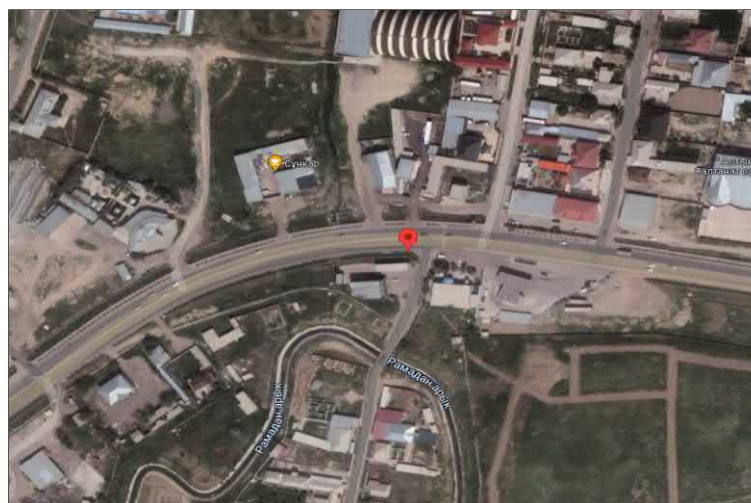

ТЕЛ: 8 701 444 09 29

[SULTANMEDIA.KZ](https://sultanmedia.kz)

**АДРЕС: ТРАССА ШЫМКЕНТ-ЖЕТЫСАЙ
ОРИЕНТИР МАГАЗИН АВТОЗАПЧАСТЕЙ “АРҒЫМАҚ”**

БИЛБОРД-9/2

ЦЕНА: 60000ТГ/МЕСЯЦ

ПОСМОТРЕТЬ НА КАРТЕ

[HTTPS://GOO.GL/MAPS/PFPVES4KKRNKIF1V5](https://goo.gl/maps/PFPVES4KKRNKIF1V5)