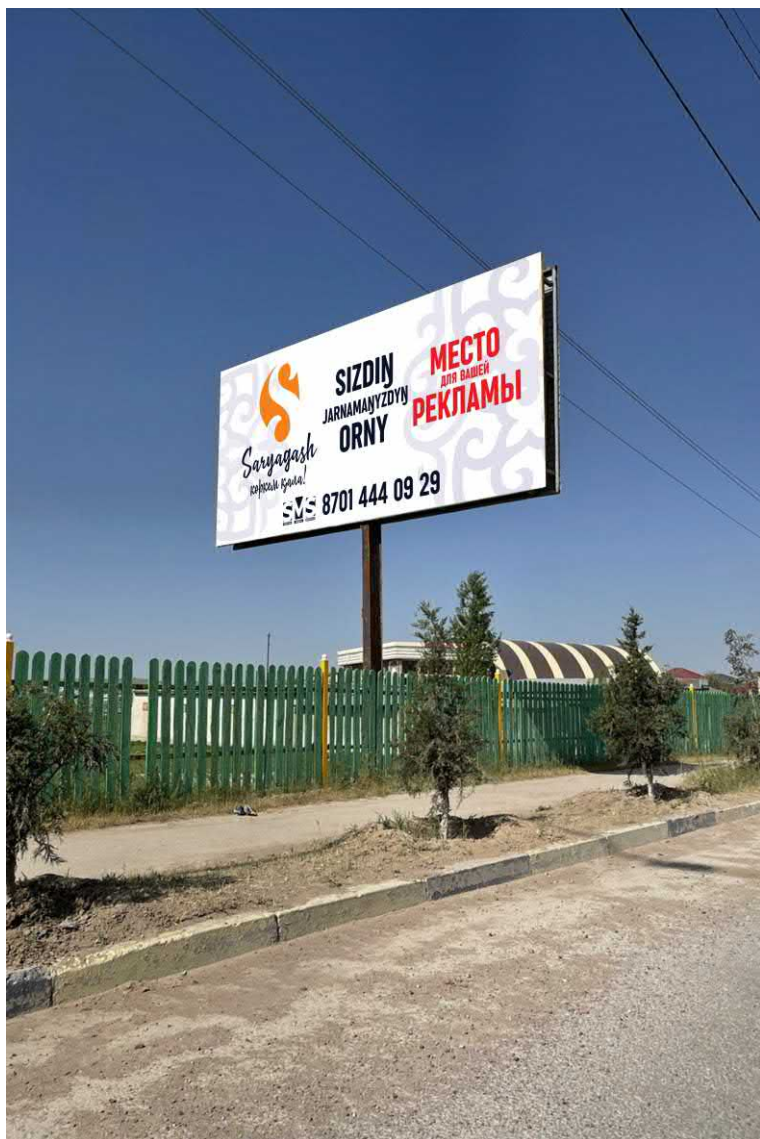

ТЕЛ: 8 701 444 09 29

SULTANMEDIA.KZ

**АДРЕС: ТРАССА ШЫМКЕНТ-ЖЕТЫСАЙ
ОРИЕНТИР АВТОЦОН**

БИЛБОРД-4/2

ЦЕНА: 60000ТГ /МЕСЯЦ

ПОСМОТРЕТЬ НА КАРТЕ

[HTTPS://GOO.GL/MAPS/EGEE8NUJMVH8GUBZ9](https://goo.gl/maps/EGEE8NUJMVH8GUBZ9)