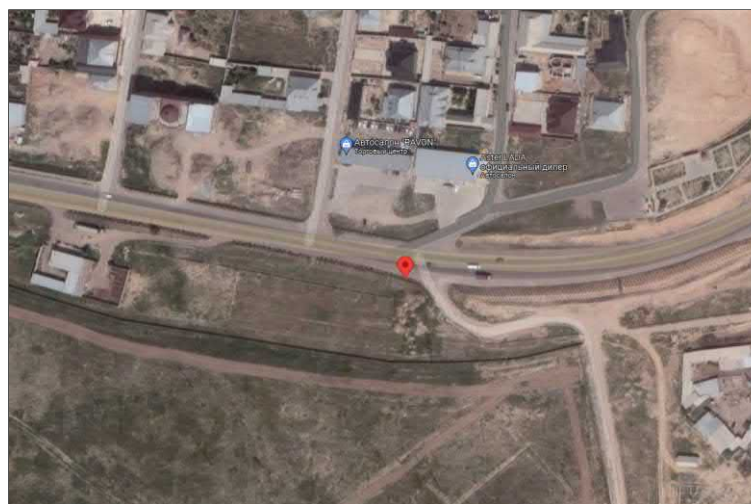

ТЕЛ: 8 701 444 09 29

SULTANMEDIA.KZ

**АДРЕС: ТРАССА ШЫМКЕНТ-ЖЕТЫСАЙ
ОРИЕНТИР “ЛАДА” ЦЕНТР**

БИЛБОРД-7/2

ЦЕНА: 60000ТГ /МЕСЯЦ

ПОСМОТРЕТЬ НА КАРТЕ

[HTTPS://GOO.GL/MAPS/SHSXMEFZNPQCPCMA6](https://goo.gl/maps/SHSXMEFZNPQCPCMA6)