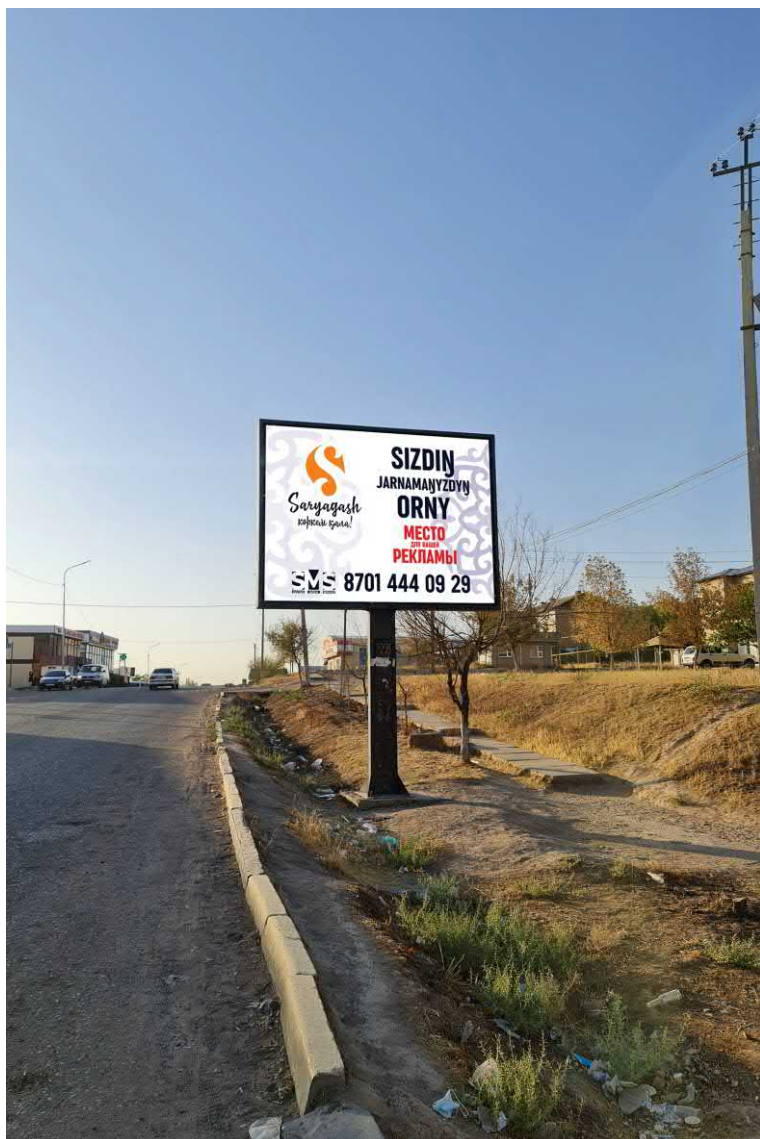

ТЕЛ: 8 701 444 09 29

SULTANMEDIA.KZ

АДРЕС: УЛ. МАЙЛЫ КОЖА, ОРИЕНТИР
НАПРОТИВ БАНКА "KASPI"

СТОРОНА: А

ЦЕНА: 35000ТГ / МЕСЯЦ

ПОСМОТРЕТЬ НА КАРТЕ

[HTTPS://GOO.GL/MAPS/EMAEZZK5NCTQGAKJ7](https://goo.gl/maps/EMAEZZK5NCTQGAKJ7)