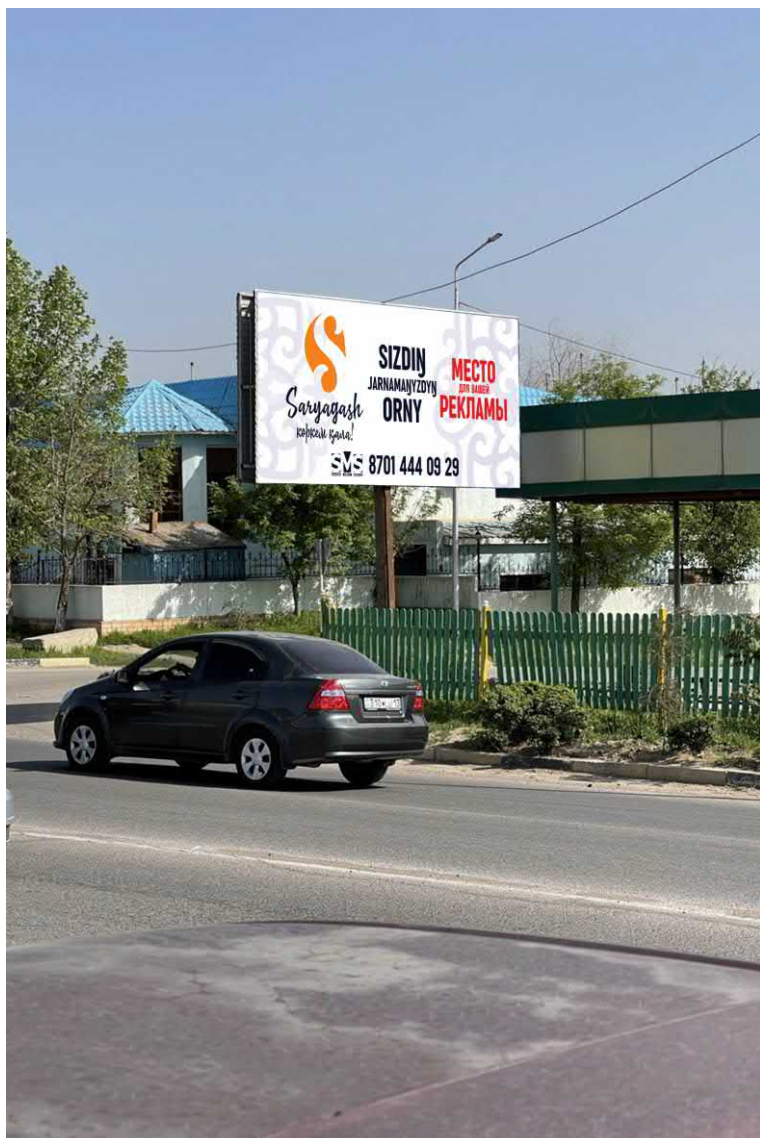

ТЕЛ: 8 701 444 09 29

[SULTANMEDIA.KZ](https://sultanmedia.kz)

**АДРЕС: ТРАССА ШЫМКЕНТ-ЖЕТЫСАЙ
ОРИЕНТИР МАГАЗИН АВТОЗАПЧАСТЕЙ “АРҒЫМАҚ”**

БИЛБОРД-9/2

ЦЕНА: 60000ТГ/МЕСЯЦ

ПОСМОТРЕТЬ НА КАРТЕ

[HTTPS://GOO.GL/MAPS/PFPVES4KKRNKIF1V5](https://goo.gl/maps/PFPVES4KKRNKIF1V5)