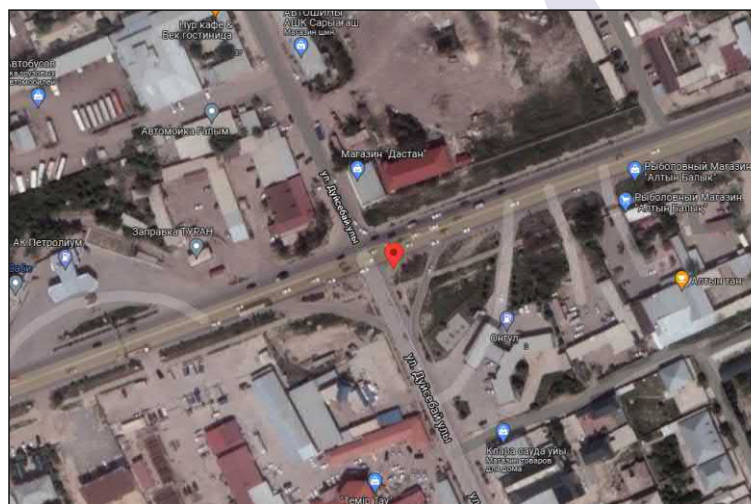

ТЕЛ: 8 701 444 09 29

SULTANMEDIA.KZ

**АДРЕС: ТРАССА ШЫМКЕНТ-ЖЕТЫСАЙ
ОРИЕНТИР АЗС “ОНГУЛЬ”**

БИЛБОРД-3/2

ЦЕНА: 80000ТГ /МЕСЯЦ

ПОСМОТРЕТЬ НА КАРТЕ

[HTTPS://GOO.GL/MAPS/9DBI16MWTIHwQ69R9](https://goo.gl/maps/9DBI16MWTIHwQ69R9)