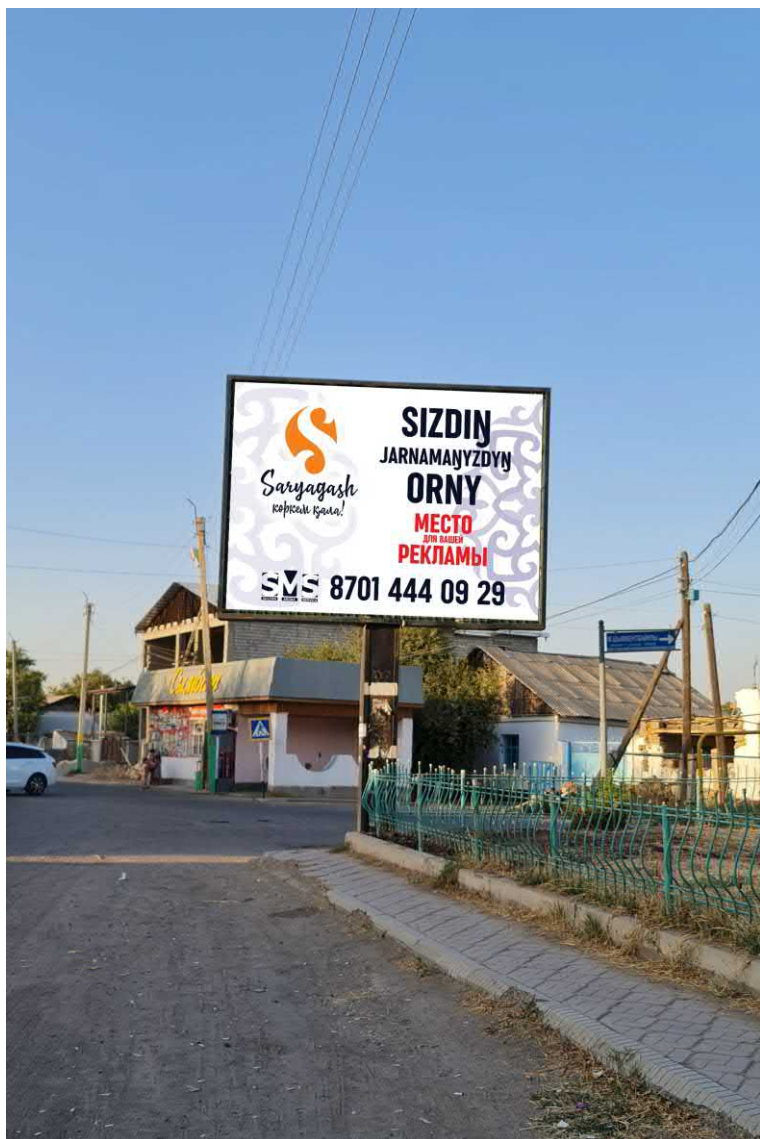

ЦЕНА: 35000ТГ / МЕСЯЦ

ПОСМОТРЕТЬ НА КАРТЕ

[HTTPS://GOO.GL/MAPS/FXWQH5BKND9BRDTRA](https://goo.gl/maps/FXWQH5BKND9BRDTRA)

ТЕЛ: 8 701 444 09 29

SULTANMEDIA.KZ

АДРЕС: УЛ. АЙТЕКЕ БИ, ОРИЕНТИР
МАГАЗИН “САРЫАГАШ”

СТОРОНА: А

ЦЕНА: 35000ТГ /МЕСЯЦ

ПОСМОТРЕТЬ НА КАРТЕ

[HTTPS://GOO.GL/MAPS/NHAFFVJKAWZ88WGF7](https://goo.gl/maps/NHAFFVJKAWZ88WGF7)

ТЕЛ: 8 701 444 09 29

SULTANMEDIA.KZ

**АДРЕС: УЛ. АЙТЕКЕ БИ, ОРИЕНТИР
МАГАЗИН “САРЫАГАШ”**