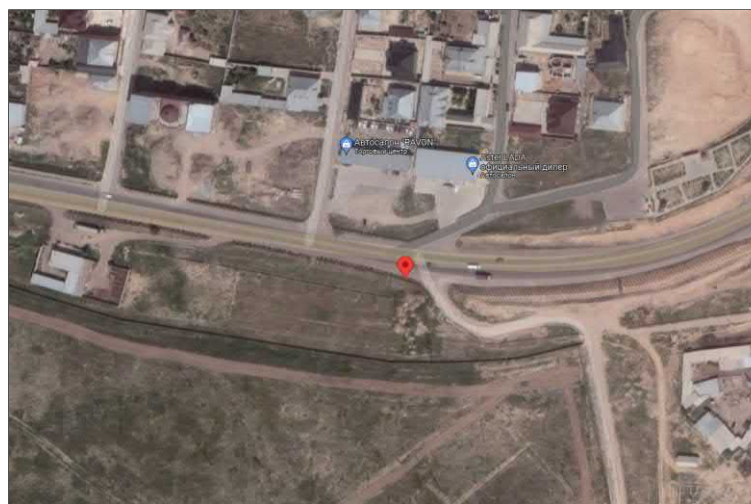

ТЕЛ: 8 701 444 09 29

SULTANMEDIA.KZ

**АДРЕС: ТРАССА ШЫМКЕНТ-ЖЕТЫСАЙ
ОРИЕНТИР “ЛАДА” ЦЕНТР**

БИЛБОРД-7/1

ЦЕНА: 60000ТГ /МЕСЯЦ

ПОСМОТРЕТЬ НА КАРТЕ

[HTTPS://GOO.GL/MAPS/SHSXMEFZNPQCPCMA6](https://goo.gl/maps/SHSXMEFZNPQCPCMA6)