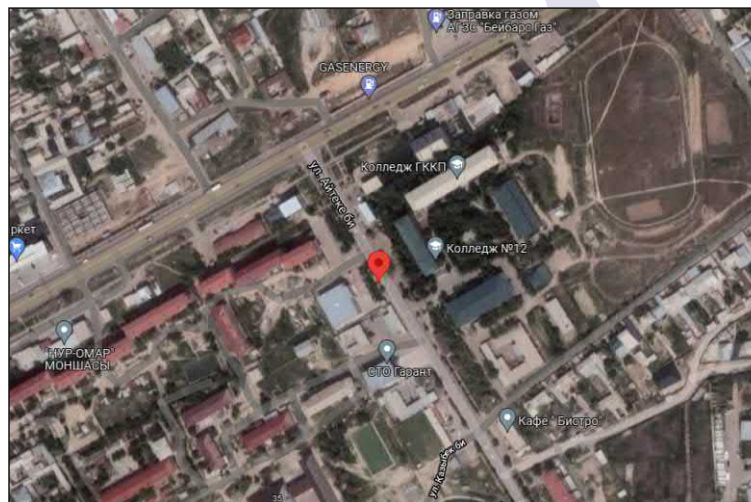

ТЕЛ: 8 701 444 09 29

SULTANMEDIA.KZ

АДРЕС: УЛ. АЙТЕКЕ БИ, ОРИЕНТИР “ЦОН”

СТОРОНА: А

ЦЕНА: 35000ТГ / МЕСЯЦ

ПОСМОТРЕТЬ НА КАРТЕ

[HTTPS://GOO.GL/MAPS/WPJQSPFQGUL3TOQ8](https://goo.gl/maps/WPJQSPFQGUL3TOQ8)