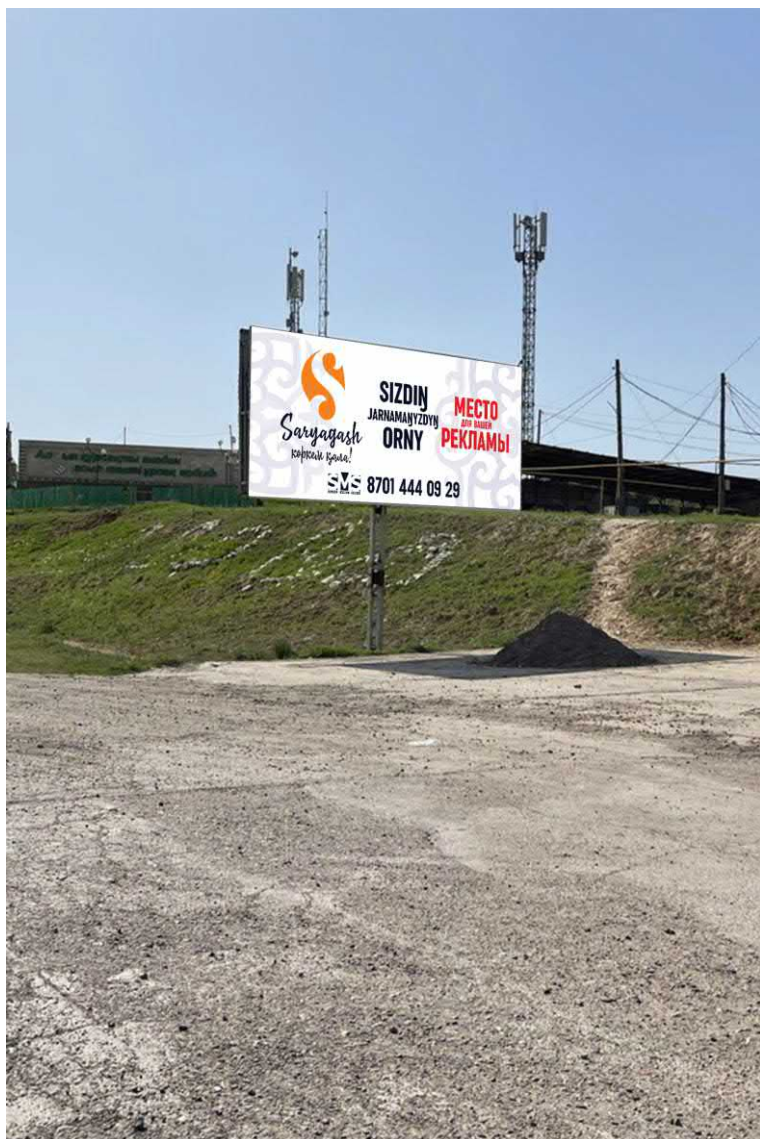

ТЕЛ: 8 701 444 09 29

SULTANMEDIA.KZ

**АДРЕС: ТРАССА ШЫМКЕНТ-ЖЕТЫСАЙ
ОРИЕНТИР АЗС “ГАЗПРОМ”**

БИЛБОРД-6/1

ЦЕНА: 60000ТГ/МЕСЯЦ

ПОСМОТРЕТЬ НА КАРТЕ

[HTTPS://GOO.GL/MAPS/QFOVXPMSGDHXEZYG9](https://goo.gl/maps/QFOVXPMSGDHXEZYG9)