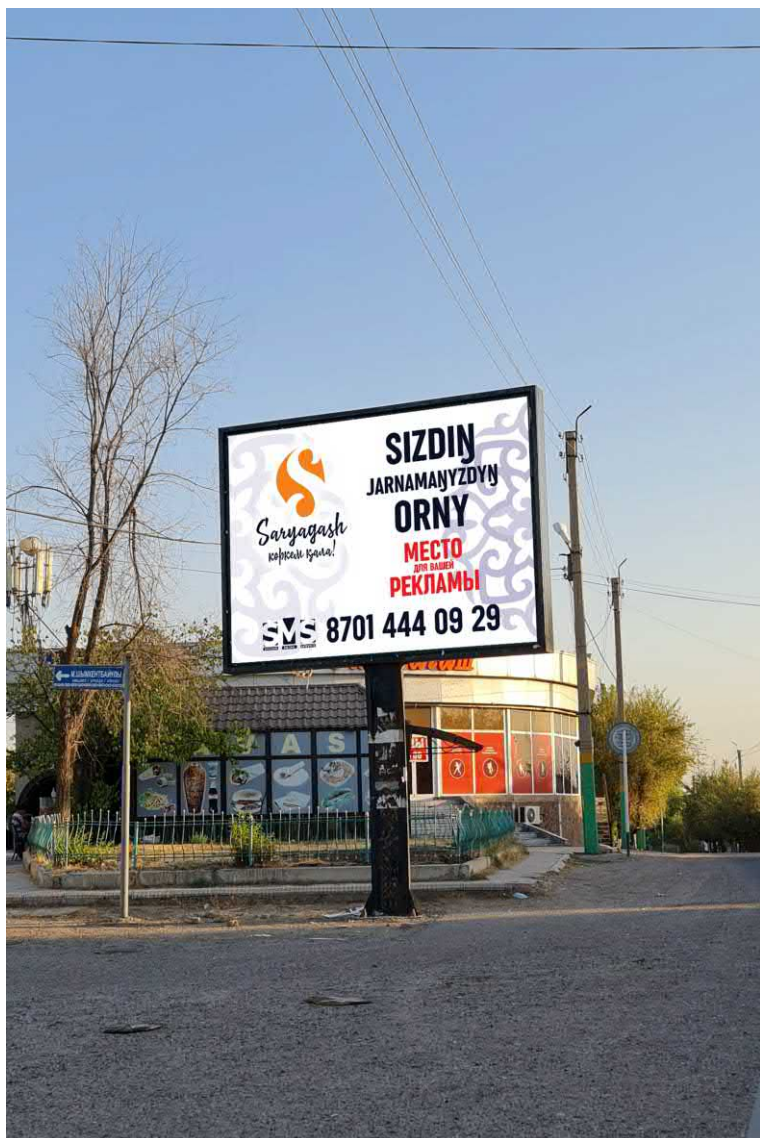

СТОРОНА: А

ЦЕНА: 35000ТГ /МЕСЯЦ

ПОСМОТРЕТЬ НА КАРТЕ

[HTTPS://GOO.GL/MAPS/NHAFFVJKAWZ88WGF7](https://goo.gl/maps/NHAFFVJKAWZ88WGF7)

ТЕЛ: 8 701 444 09 29

SULTANMEDIA.KZ

**АДРЕС: УЛ. АЙТЕКЕ БИ, ОРИЕНТИР
МАГАЗИН “САРЫАГАШ”**

СТОРОНА: Б

ЦЕНА: 35000ТГ /МЕСЯЦ

ПОСМОТРЕТЬ НА КАРТЕ

[HTTPS://GOO.GL/MAPS/NHAFFVJKAWZ88WGF7](https://goo.gl/maps/NHAFFVJKAWZ88WGF7)

ТЕЛ: 8 701 444 09 29

SULTANMEDIA.KZ

АДРЕС: УЛ. АЙТЕКЕ БИ, ОРИЕНТИР
КАФЕ “АЙКЕН”