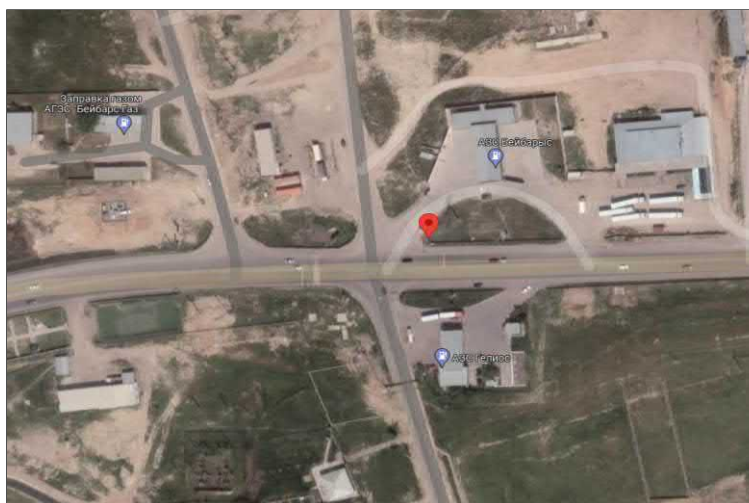

ТЕЛ: 8 701 444 09 29

[SULTANMEDIA.KZ](https://sultanmedia.kz)

**АДРЕС: ТРАССА ШЫМКЕНТ-ЖЕТЫСАЙ
ОРИЕНТИР АЗС “ГЕЛИОС”**

БИЛБОРД-5/1

ЦЕНА: 60000ТГ/МЕСЯЦ

ПОСМОТРЕТЬ НА КАРТЕ

[HTTPS://GOO.GL/MAPS/DGVXQ8YFXJYPRC206](https://goo.gl/maps/DGVXQ8YFXJYPRC206)