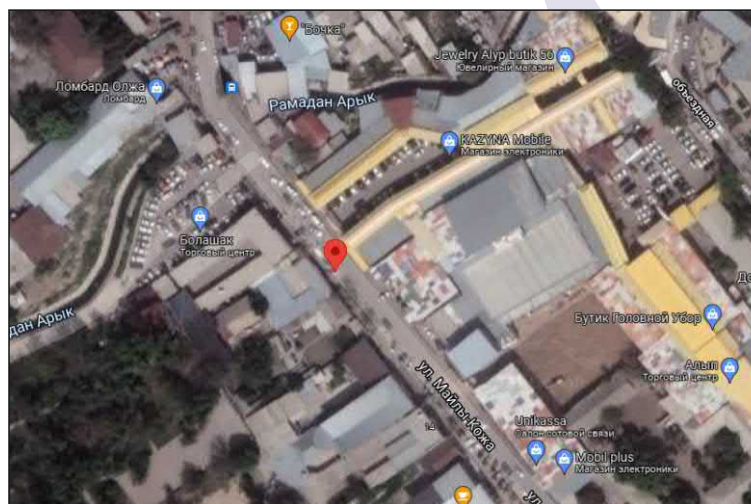

ТЕЛ: 8 701 444 09 29

[SULTANMEDIA.KZ](https://sultanmedia.kz)

АДРЕС: УЛ. ЕРМЕКОВА, ОРИЕНТИР
ЗАПАДНЫЙ ВХОД НА РЫНОК "АЛЫП"

СТОРОНА: А

ЦЕНА: 45000ТГ/МЕСЯЦ

ПОСМОТРЕТЬ НА КАРТЕ

[HTTPS://GOO.GL/MAPS/BXVXPGE1PMNSYHRA7](https://goo.gl/maps/BXVXPGE1PMNSYHRA7)