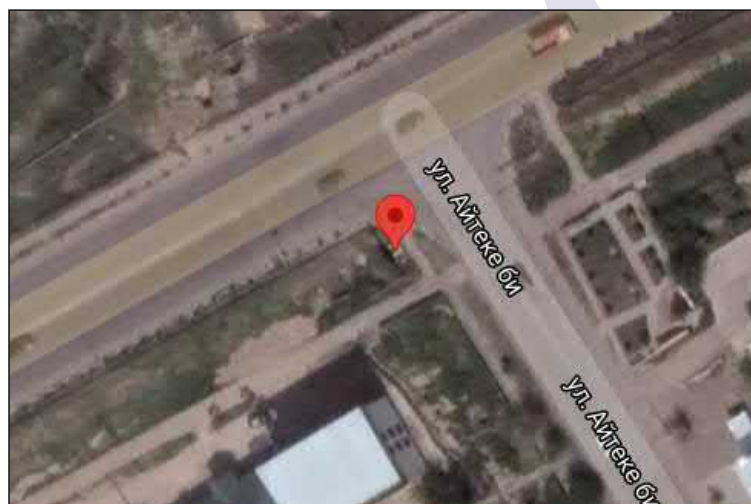

ЦЕНА: 25000ТГ /МЕСЯЦ

ПОСМОТРЕТЬ НА КАРТЕ

[HTTPS://GOO.GL/MAPS/MQUQEE5QFTFW2DUJ9](https://goo.gl/maps/MQUQEE5QFTFW2DUJ9)

ТЕЛ: 8 701 444 09 29

SULTANMEDIA.KZ

АДРЕС: УЛ. ЕРМЕКОВА ОРИЕНТИР РЫНОК "ДАУЛЕТ"

LED - P10