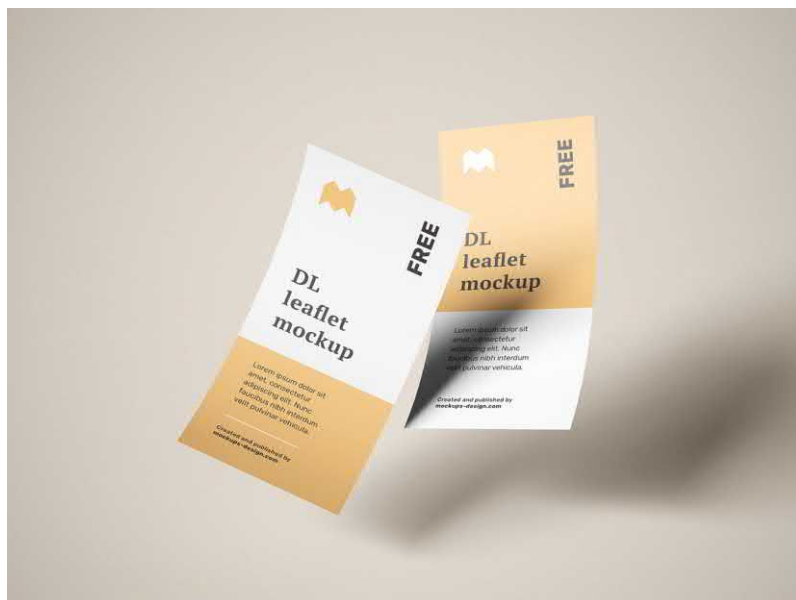

БИЛБОРД-9/2

ЦЕНА: 60000ТГ/МЕСЯЦ

ПОСМОТРЕТЬ НА КАРТЕ

[HTTPS://GOO.GL/MAPS/PFPVES4KKRNKIF1V5](https://goo.gl/maps/PFPVES4KKRNKIF1V5)

ПРОИЗВОДСТВО ЛЮБЫХ ВИДОВ УПАКОВКИ

ДИЗАЙН И РАСПЕЧАТКА БУМАЖНОЙ ПРОДУКЦИИ

ИЗГОТОВЛЕНИЕ РЕКЛАМЫ В ЛЮБОМ ВИДЕ