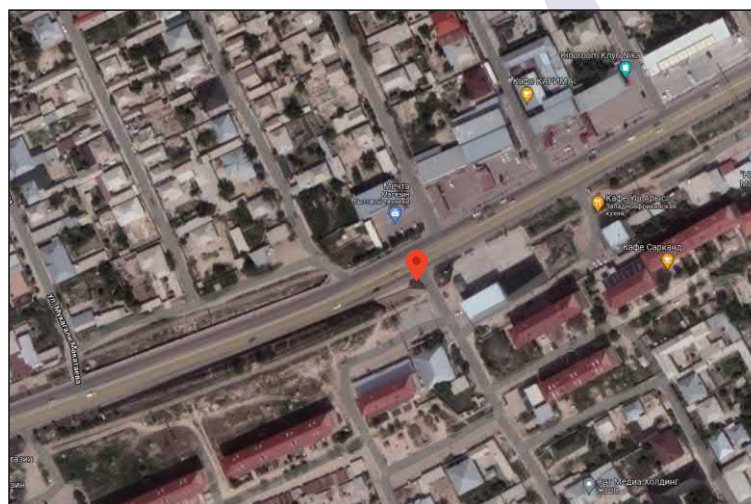

ТЕЛ: 8 701 444 09 29

SULTANMEDIA.KZ

**АДРЕС: ТРАССА ШЫМКЕНТ-ЖЕТЫСАЙ
ОРИЕНТИР КАФЕ “КАУСАР”**

БИЛБОРД-2/1

ЦЕНА: 80000ТГ /МЕСЯЦ

ПОСМОТРЕТЬ НА КАРТЕ

[HTTPS://GOO.GL/MAPS/9K42BNACEJ6DX6KE8](https://goo.gl/maps/9K42BNACEJ6DX6KE8)