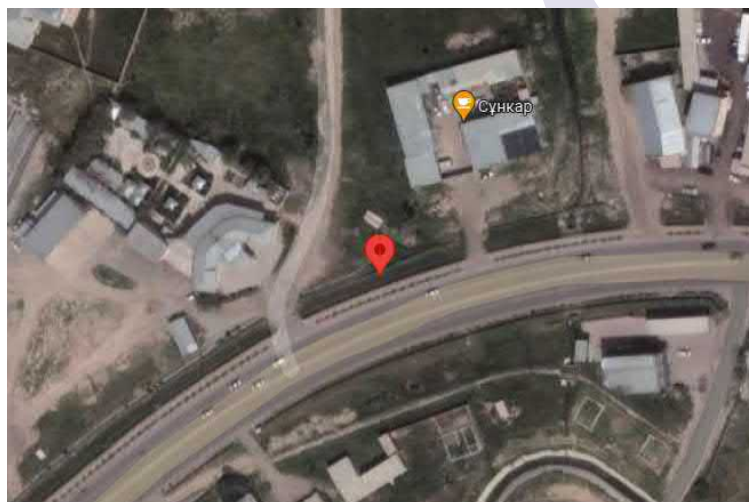

ТЕЛ: 8 701 444 09 29

SULTANMEDIA.KZ

**АДРЕС: ТРАССА ШЫМКЕНТ-ЖЕТЫСАЙ
ОРИЕНТИР АВТОЦОН**

БИЛБОРД-4/1

ЦЕНА: 60000ТГ /МЕСЯЦ

ПОСМОТРЕТЬ НА КАРТЕ

[HTTPS://GOO.GL/MAPS/EGEE8NUJMVH8GUBZ9](https://goo.gl/maps/EGEE8NUJMVH8GUBZ9)