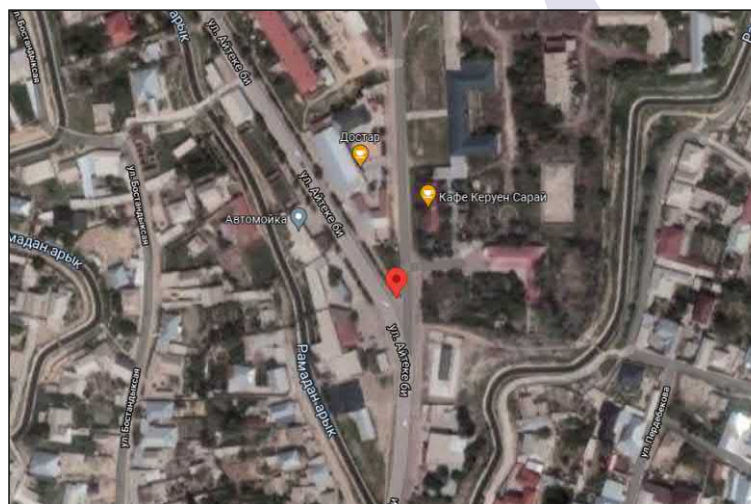

ТЕЛ: 8 701 444 09 29

SULTANMEDIA.KZ

**АДРЕС: УЛ. АЙТЕКЕ БИ, ОРИЕНТИР
КАФЕ "АЙКЕН"**

СТОРОНА: Б

ЦЕНА: 35000ТГ /МЕСЯЦ

ПОСМОТРЕТЬ НА КАРТЕ

[HTTPS://GOO.GL/MAPS/ZFKRHBZ86JCSVVTM7](https://goo.gl/maps/ZFKRHBZ86JCSVVTM7)