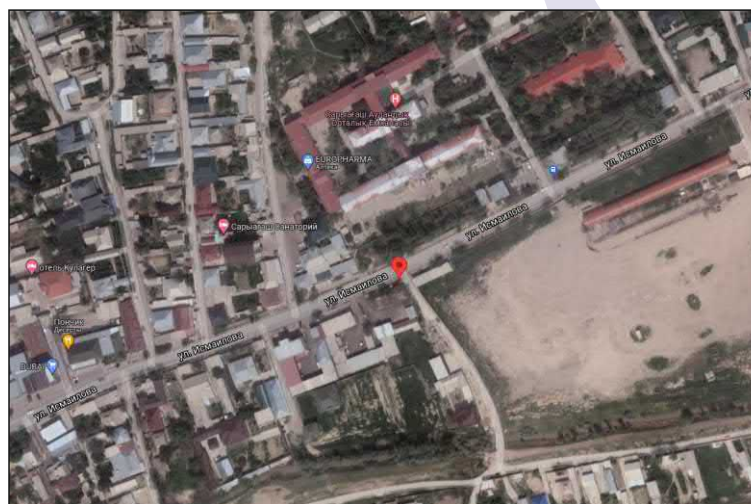

ПОСМОТРЕТЬ НА КАРТЕ

[HTTPS://GOO.GL/MAPS/PAGUCB6EJMGLN6U76](https://goo.gl/maps/PAGUCB6EJMGLN6U76)

ТЕЛ: 8 701 444 09 29

[SULTANMEDIA.KZ](https://sultanmedia.kz)

АДРЕС: УЛ. ИСМАИЛОВА, ОРИЕНТИР ЦРБ

СТОРОНА: Б