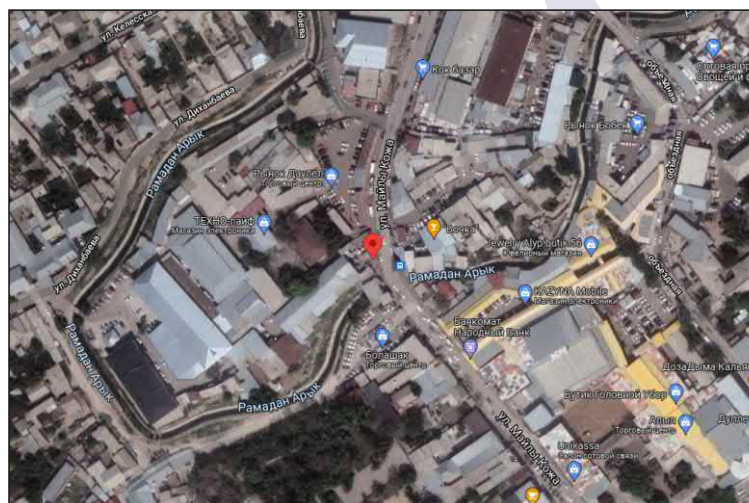

ТЕЛ: 8 701 444 09 29

SULTANMEDIA.KZ

АДРЕС: УЛ. ЕРМЕКОВА ОРИЕНТИР РЫНОК "ДАУЛЕТ"

LED - P10

ЦЕНА: 25000ТГ /МЕСЯЦ

ПОСМОТРЕТЬ НА КАРТЕ

[HTTPS://GOO.GL/MAPS/BNGW660ESB9ZR50X6](https://goo.gl/maps/BNGW660ESB9ZR50X6)