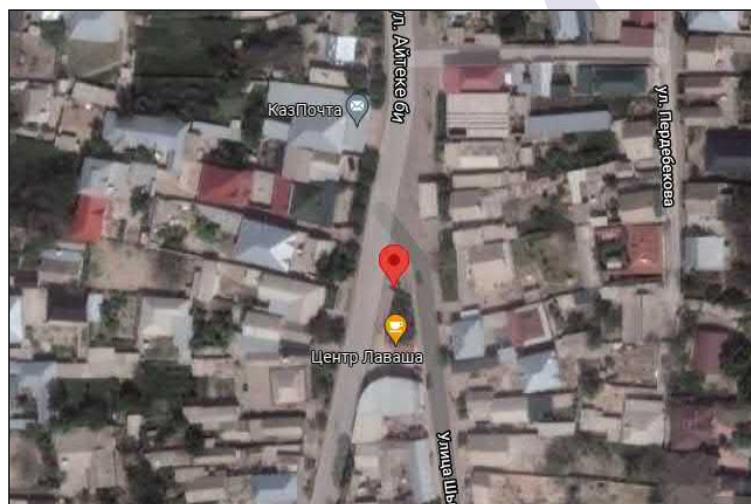

ТЕЛ: 8 701 444 09 29

SULTANMEDIA.KZ

АДРЕС: УЛ. АЙТЕКЕ БИ, ОРИЕНТИР
МАГАЗИН “САРЫАГАШ”

СТОРОНА: А

ЦЕНА: 35000ТГ /МЕСЯЦ

ПОСМОТРЕТЬ НА КАРТЕ

[HTTPS://GOO.GL/MAPS/NHAFFVJKAWZ88WGF7](https://goo.gl/maps/NHAFFVJKAWZ88WGF7)