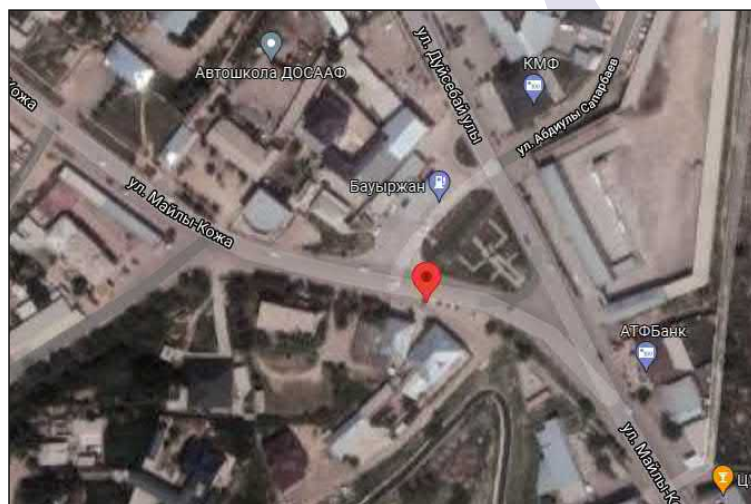

ТЕЛ: 8 701 444 09 29

SULTANMEDIA.KZ

АДРЕС: УЛ. МАЙЛЫ КОЖА, ОРИЕНТИР
АЗС “БАУЫРЖАН”

СТОРОНА: А

ЦЕНА: 35000ТГ /МЕСЯЦ

ПОСМОТРЕТЬ НА КАРТЕ

[HTTPS://GOO.GL/MAPS/L4DCXG09N3Z7XMBJ9](https://goo.gl/maps/L4DCXG09N3Z7XMBJ9)