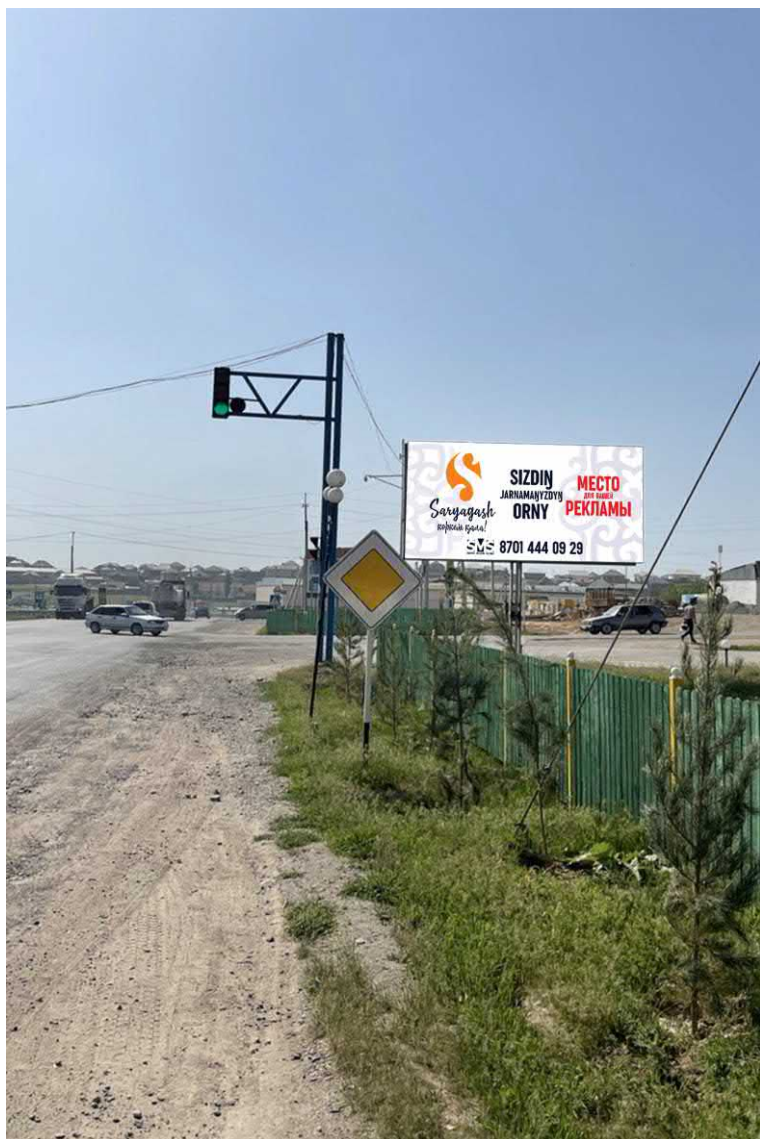

ТЕЛ: 8 701 444 09 29

SULTANMEDIA.KZ

**АДРЕС: ТРАССА ШЫМКЕНТ-ЖЕТЫСАЙ
ОРИЕНТИР АЗС “ГЕЛИОС”**

БИЛБОРД-5/2

ЦЕНА: 60000ТГ/МЕСЯЦ

ПОСМОТРЕТЬ НА КАРТЕ

[HTTPS://GOO.GL/MAPS/DGVXQ8YFXJYPRC206](https://goo.gl/maps/DGVXQ8YFXJYPRC206)