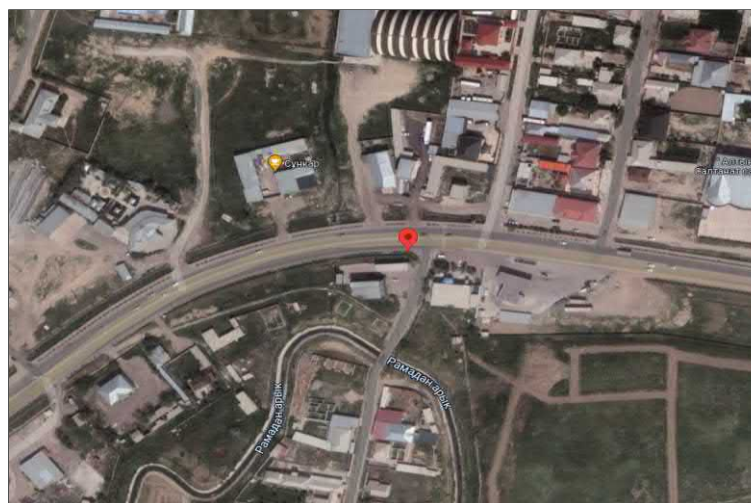

ТЕЛ: 8 701 444 09 29

SULTANMEDIA.KZ

**АДРЕС: ТРАССА ШЫМКЕНТ-ЖЕТЫСАЙ
ОРИЕНТИР МАГАЗИН АВТОЗАПЧАСТЕЙ “АРҒЫМАҚ”**

БИЛБОРД-9/1

ЦЕНА: 60000ТГ/МЕСЯЦ

ПОСМОТРЕТЬ НА КАРТЕ

[HTTPS://GOO.GL/MAPS/PFPVES4KKRNKIF1V5](https://goo.gl/maps/PFPVES4KKRNKIF1V5)