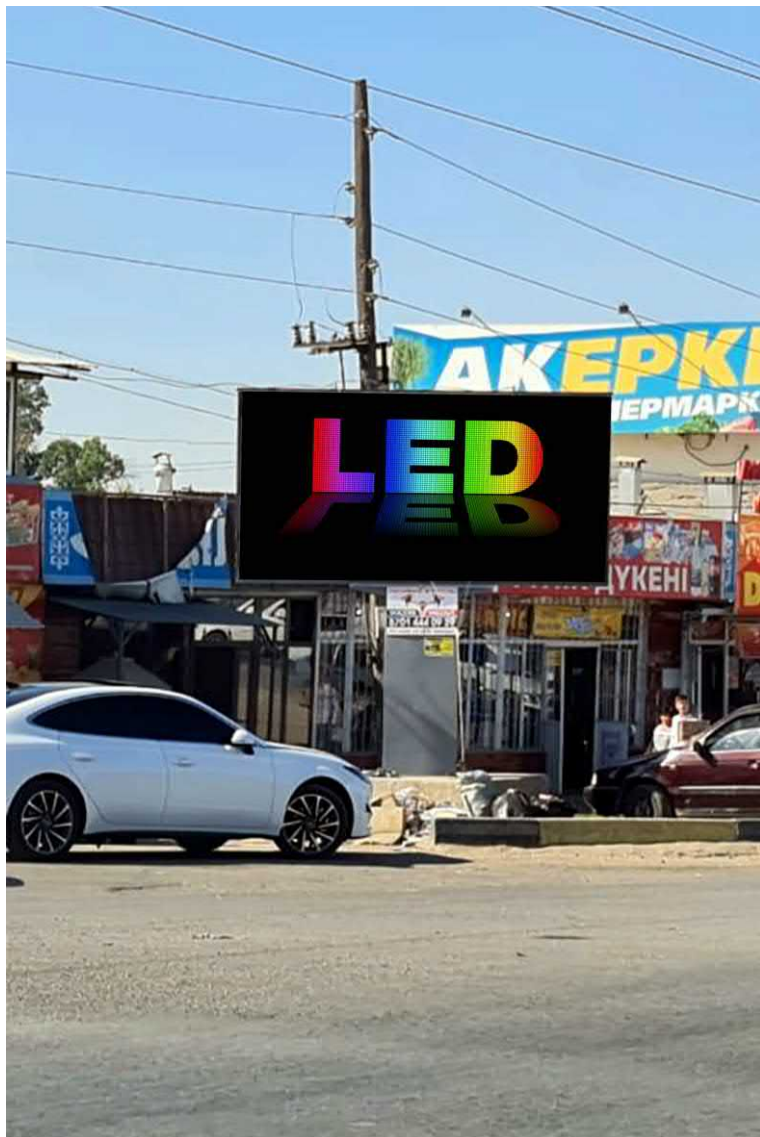

ТЕЛ: 8 701 444 09 29

[SULTANMEDIA.KZ](https://sultanmedia.kz)

**АДРЕС: УЛ. МАЙЛЫ КОЖА, ОРИЕНТИР
АВТОСТАНЦИЯ “САУ БОЛ”**

LED - P10

ЦЕНА: 30000ТГ /МЕСЯЦ

ПОСМОТРЕТЬ НА КАРТЕ

[HTTPS://GOO.GL/MAPS/WU9AWOGU3JXH7YVHA](https://goo.gl/maps/WU9AWOGU3JXH7YVHA)