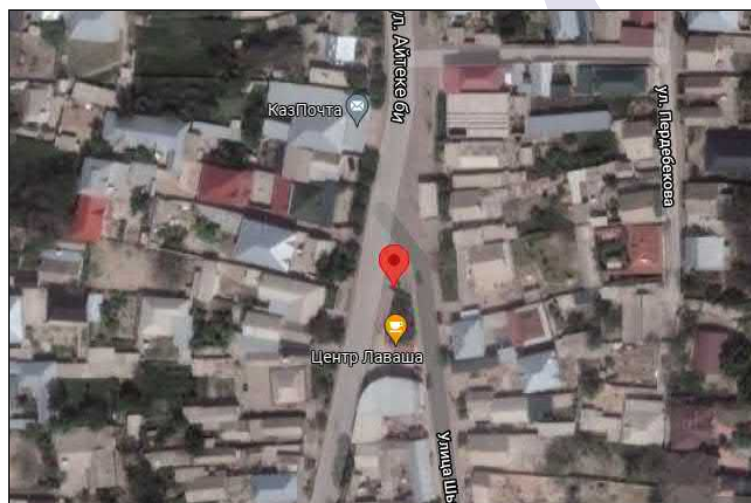

ТЕЛ: 8 701 444 09 29

SULTANMEDIA.KZ

**АДРЕС: УЛ. АЙТЕКЕ БИ, ОРИЕНТИР
МАГАЗИН “САРЫАГАШ”**

СТОРОНА: Б

ЦЕНА: 35000ТГ /МЕСЯЦ

ПОСМОТРЕТЬ НА КАРТЕ

[HTTPS://GOO.GL/MAPS/NHAFFVJKAWZ88WGF7](https://goo.gl/maps/NHAFFVJKAWZ88WGF7)