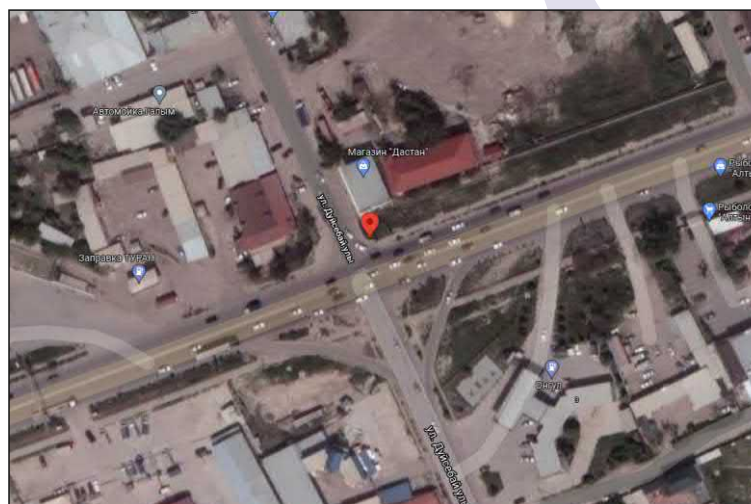

ТЕЛ: 8 701 444 09 29

SULTANMEDIA.KZ

**АДРЕС: УЛ. ДУЙСЕБАЕВА ОРИЕНТИР
АЗС "ОНГУЛ"**

LED - P10

ЦЕНА: 25000ТГ /МЕСЯЦ

ПОСМОТРЕТЬ НА КАРТЕ

[HTTPS://GOO.GL/MAPS/FFNQBYBMBDBEZCKB9](https://goo.gl/maps/FFNQBYBMBDBEZCKB9)