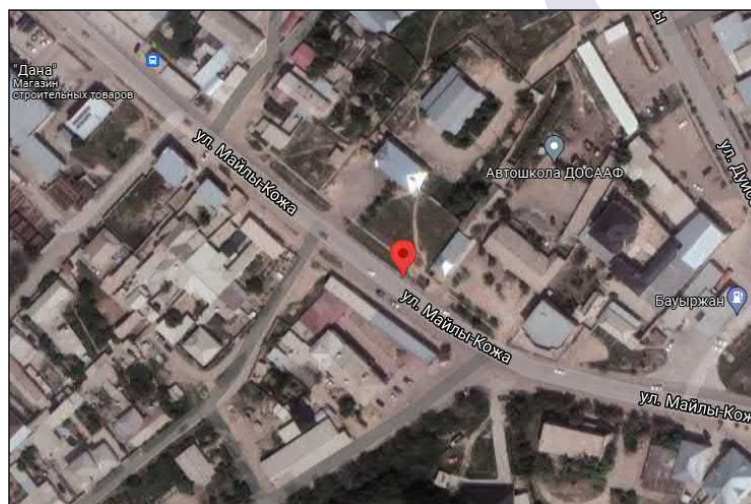

ТЕЛ: 8 701 444 09 29

SULTANMEDIA.KZ

АДРЕС: УЛ. МАЙЛЫ КОЖА, ОРИЕНТИР
НАПРОТИВ БАНКА "KASPI"

СТОРОНА: Б

ЦЕНА: 35000ТГ / МЕСЯЦ

ПОСМОТРЕТЬ НА КАРТЕ

[HTTPS://GOO.GL/MAPS/EMAEZZK5NCTQGAKJ7](https://goo.gl/maps/EMAEZZK5NCTQGAKJ7)